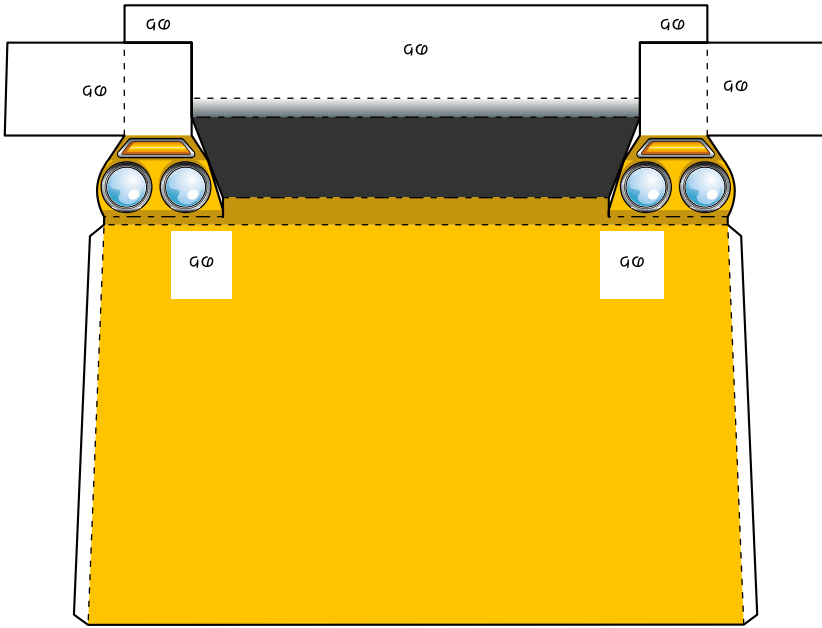

ウインドシールド

フロントナンバープレート

フロントバンパー/中

フロントグリル

フロントパネル

ボンネット

ソフトトップカバー

リアトップパネル

テールウイング

リアパネル

リアバンパー

ホイールスピナー

シャシー/左

シャシー/右

シャシー